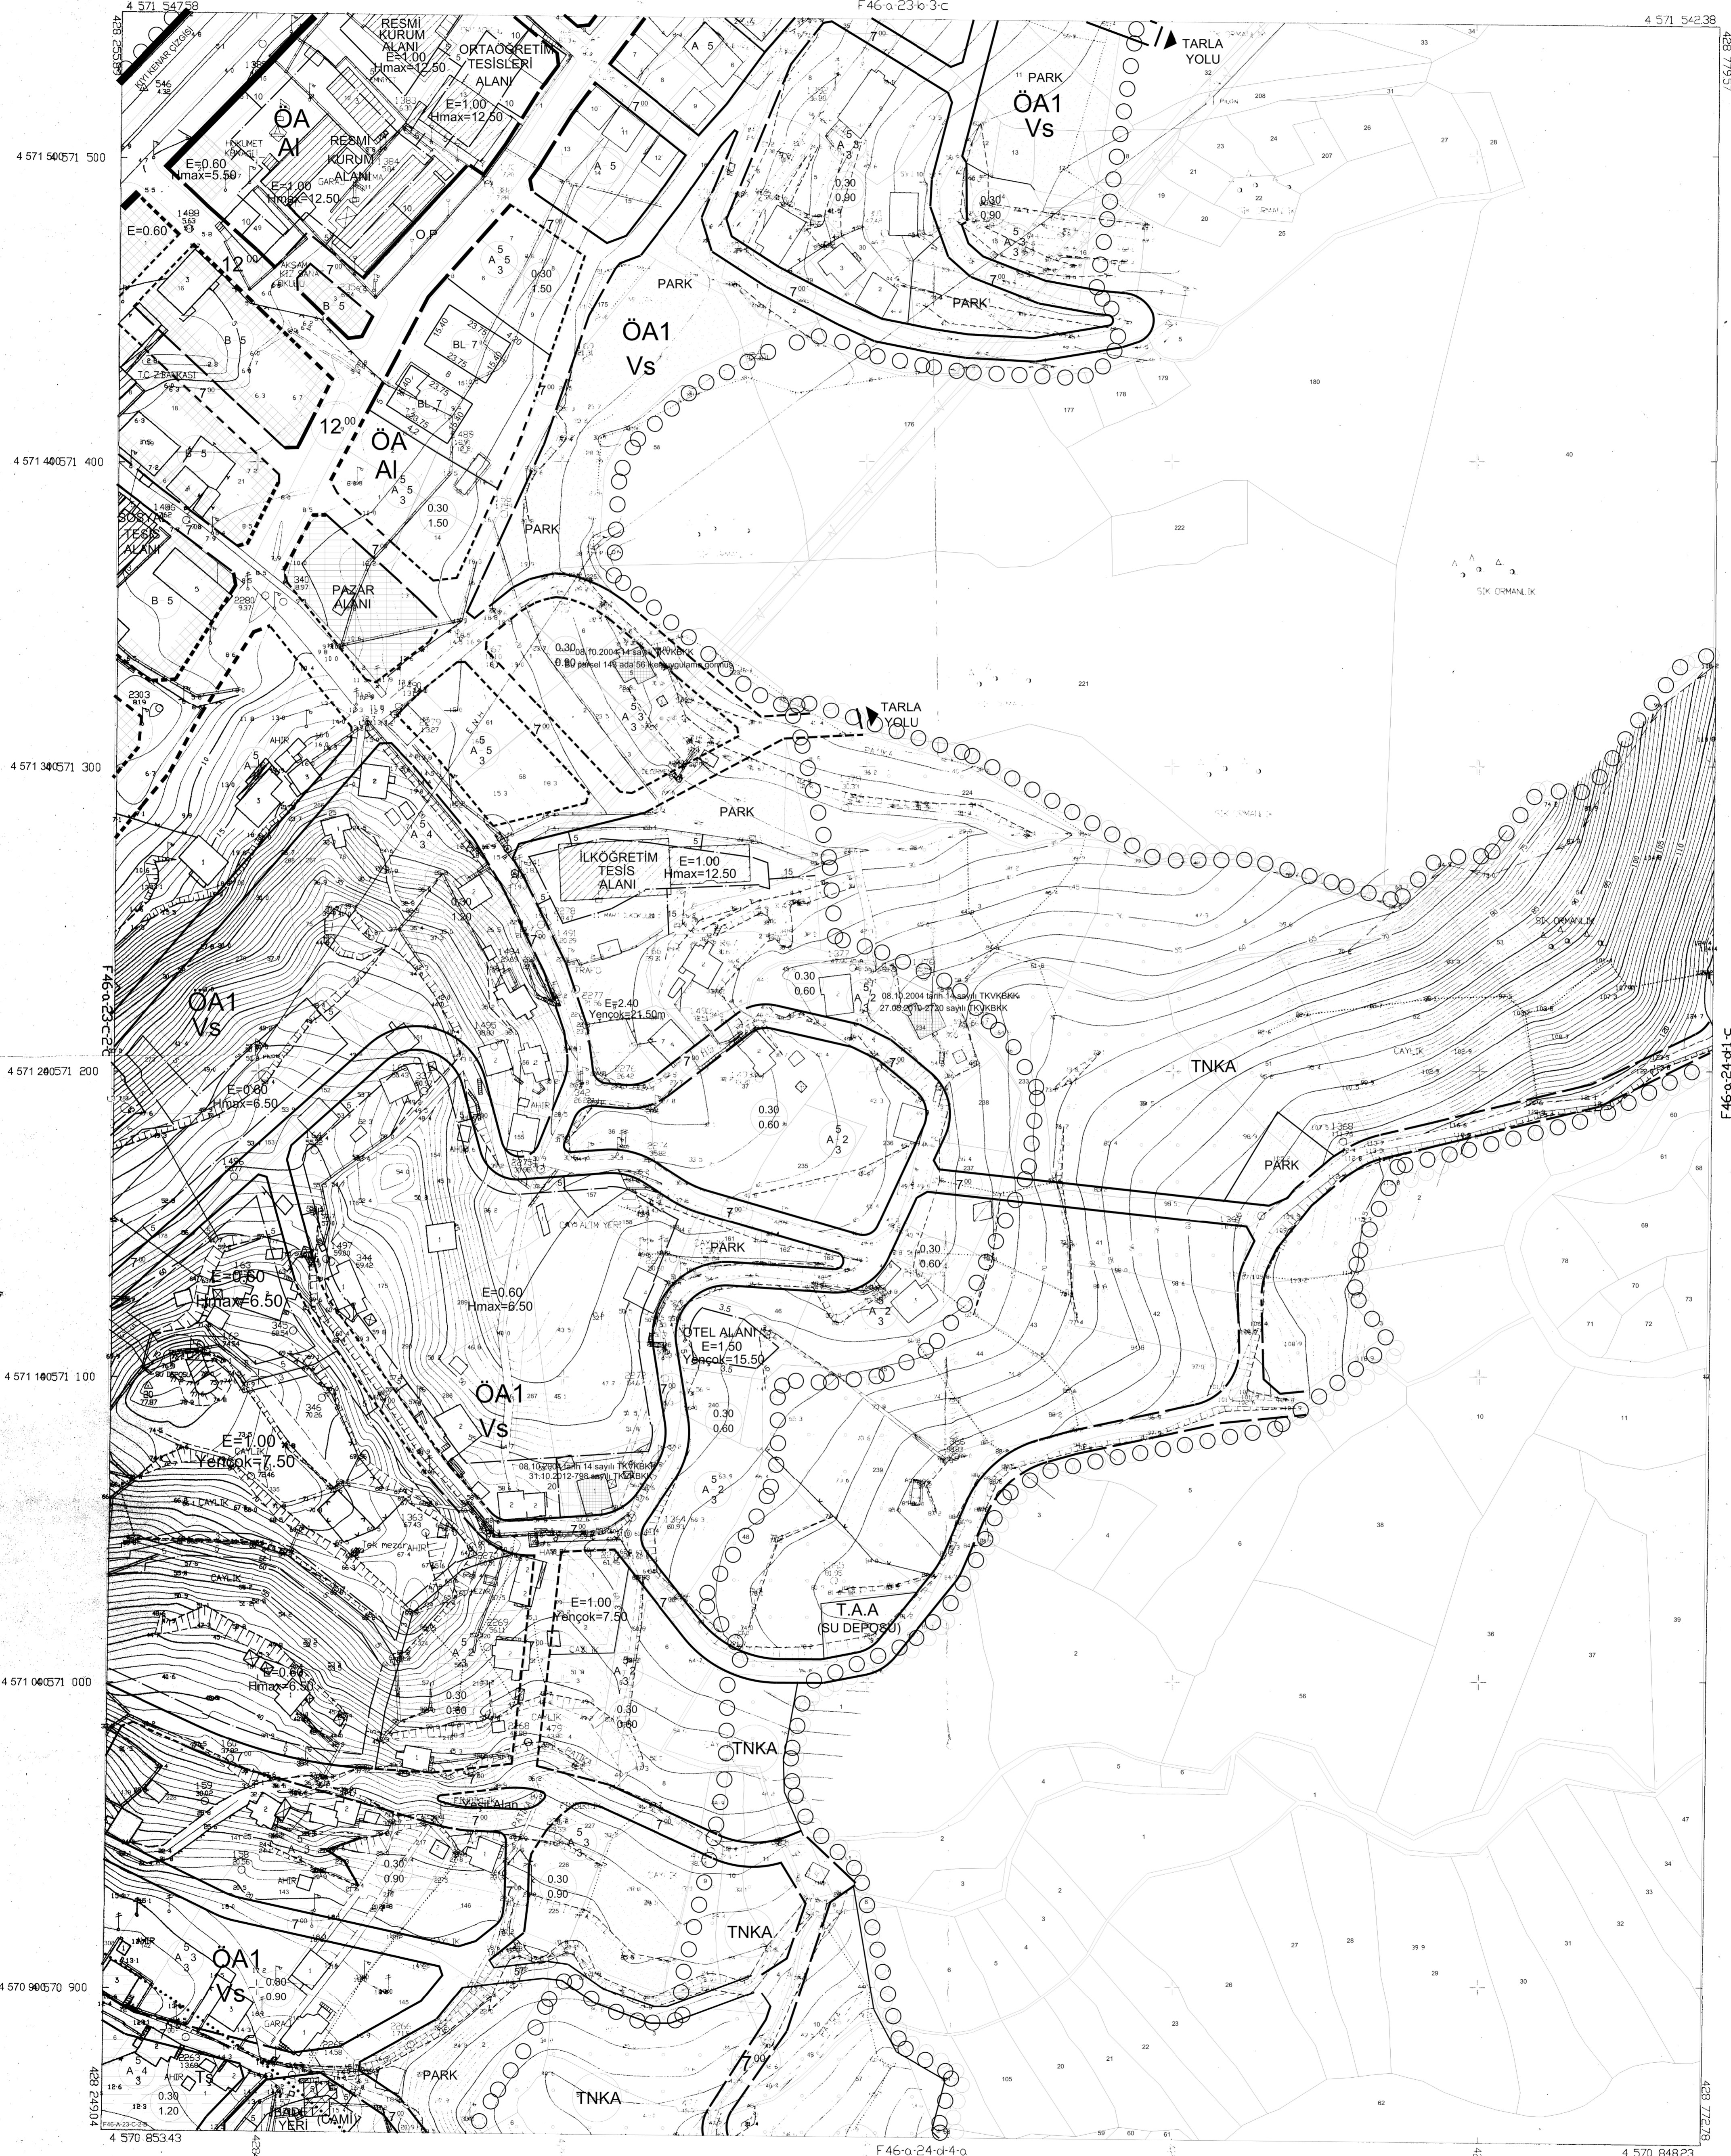

01					
06					
11	A				
16					
21	22	23	24	25	

FINDIKLI
(RİZE)
F46-a-23-c-2-b
F46-a-23-b-3-c

FINDIKLI
(RİZE)
F46-a-23-c-2-b

İLLER BANKASI
VEYSEL ÇELİK
HARİTA DAİRESİ BAŞKANI

1:1000

F46-a-24-d-4-a